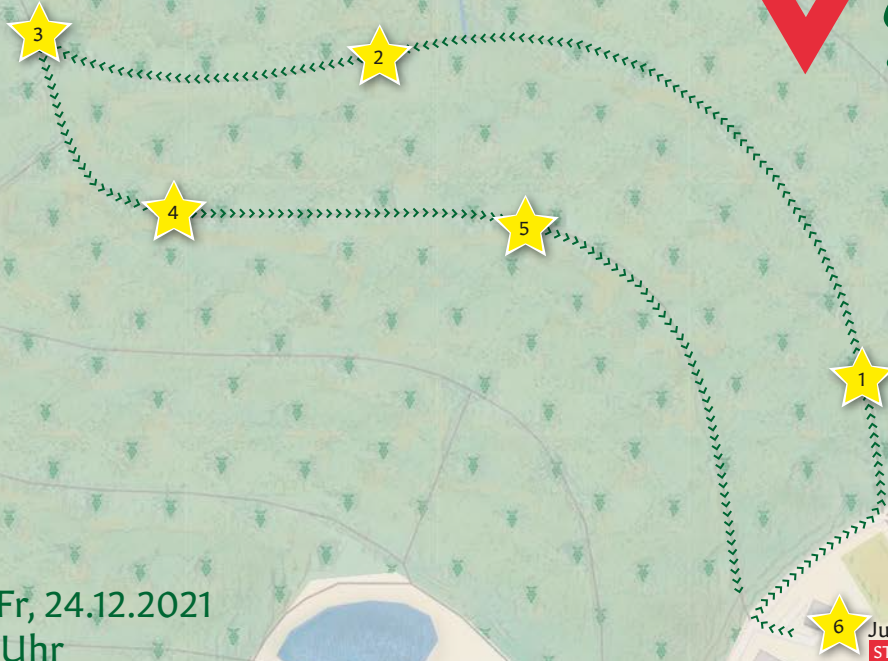

Mach
Dich auf den
Weg

Wir laden auch dieses Jahr herzlich zu unserem **Waldweihnachts-Weg für die ganze Familie** ein, den jede/r individuell begehen und entdecken kann (So, 19.12. bis Fr, 24.12.2021 jeweils 16-20Uhr).

Der Weg beginnt am **Jugendhaus** (in der Telefonzelle), wo ihr Euch mit Fackeln und dem Hinweis zur nächsten Station ausrüsten könnt. Weiter geht's durch die Weinberge an den von uns aufgebauten Stationen vorbei und endet wieder am Jugendhaus.

Lasst Euch überraschen, wer Euch auf dem Weg begegnet! Wir wünschen Euch ein gesegnetes Weihnachtsfest!

Euer CVJM

Mach
Dich auf den
Weg

Jugendhaus
START ENDE

So, 19.12. bis Fr, 24.12.2021
jeweils 16-20Uhr